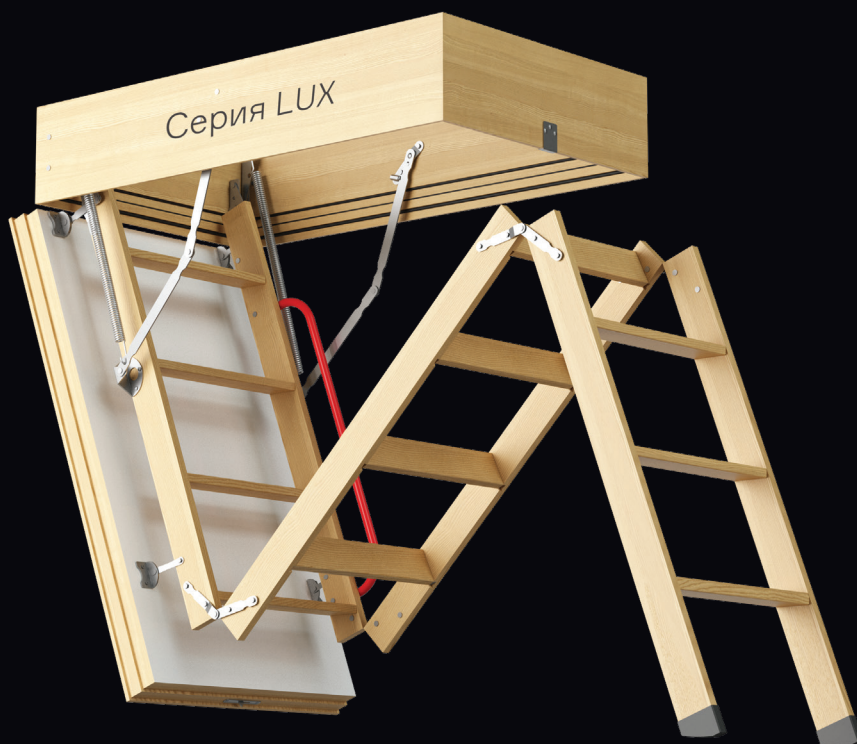

Чердачная лестница LUX

- ✓ Чердачная лестница с усиленным утеплением люка.
- ✓ Толщина люка 80 мм в отличие от чердачных лестниц серий PREMIUM и STANDARD.
- ✓ Толщина теплоизоляции люка чердачной лестницы серии LUX в 2,5 раза больше, чем у чердачных лестниц серий PREMIUM и STANDARD.
- ✓ Высота короба 220 мм в отличие от чердачных лестниц серий PREMIUM и STANDARD, у которых 140 мм.
- ✓ Три контура уплотнения в отличие от чердачных лестниц серий PREMIUM и STANDARD, у которых только один контур.
- ✓ Усиленная фурнитура.
- ✓ Высота потолка до 3 метров.
- ✓ Длина ступени (ширина лестницы) 440 мм вместо 340 мм.
- ✓ Толщина ступени 22 мм вместо 20 мм.
- ✓ Максимальная нагрузка 170 кг вместо 160 кг.

Тепло имеет значение

ВЫСОКИЙ СТАНДАРТ

Тепло летом дешевле

Самые тёплые чердачные лестницы Дёке
серии LUX со скидкой 20%

Срок проведения акции: с 15.07.19 по 31.08.19.